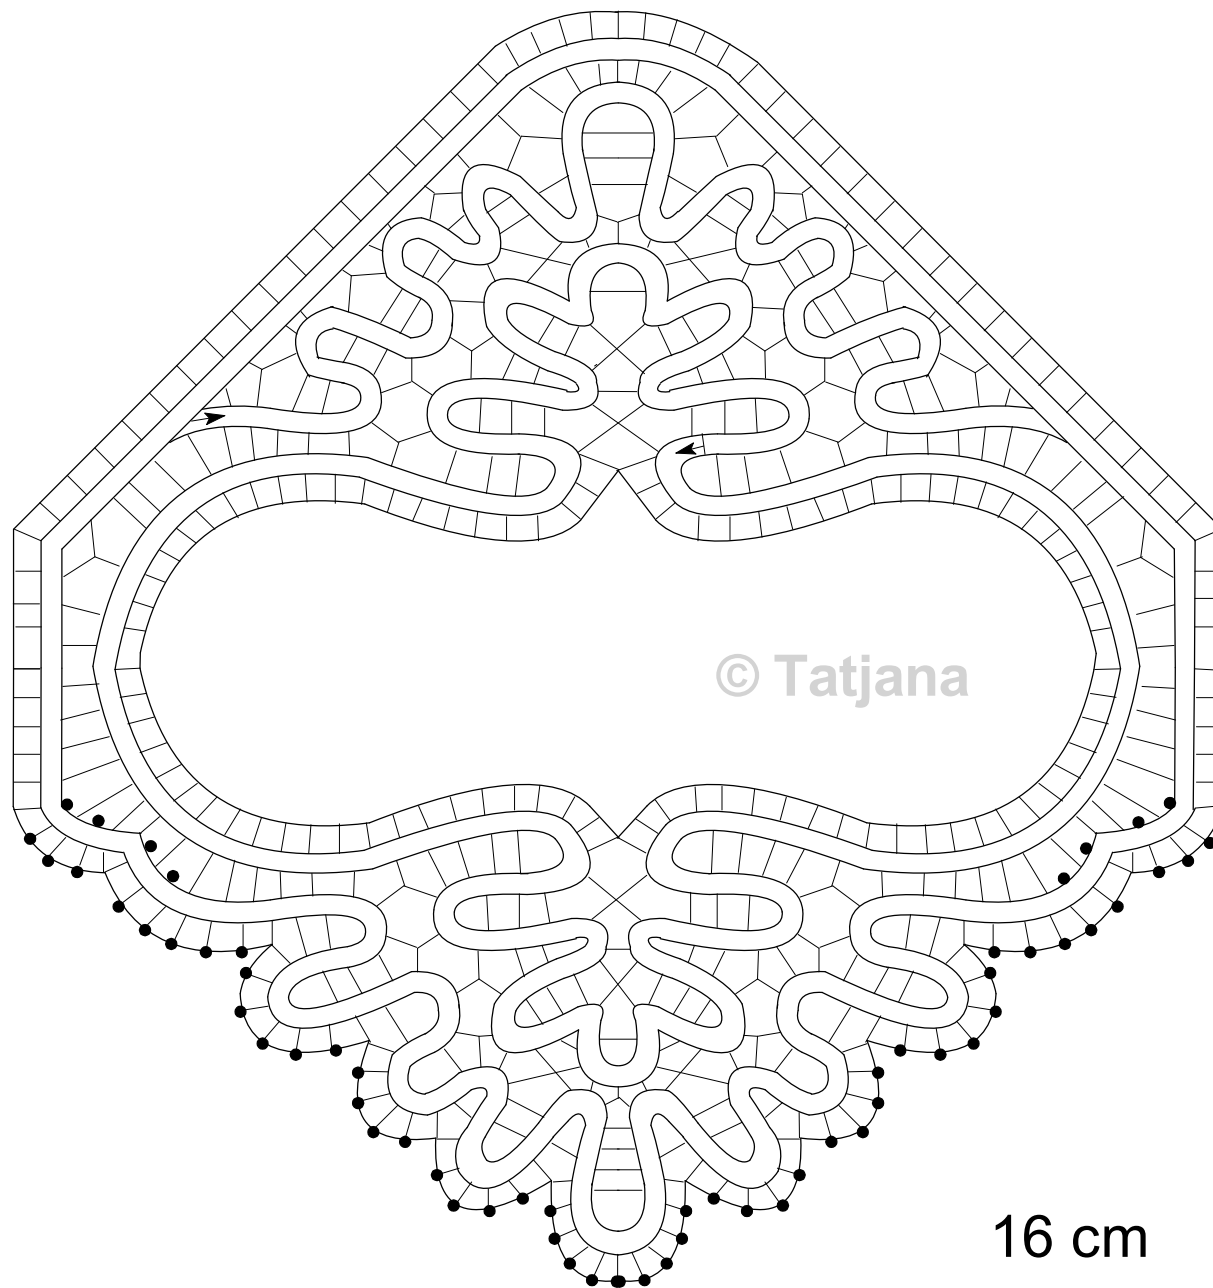

20170526 tanja stolnica5

notranji postavki -  
6x sukamo

5 parov ozki ris

1 par rob

zunanji postavki -  
dvojno sukanje

2/2 3/3

16 cm